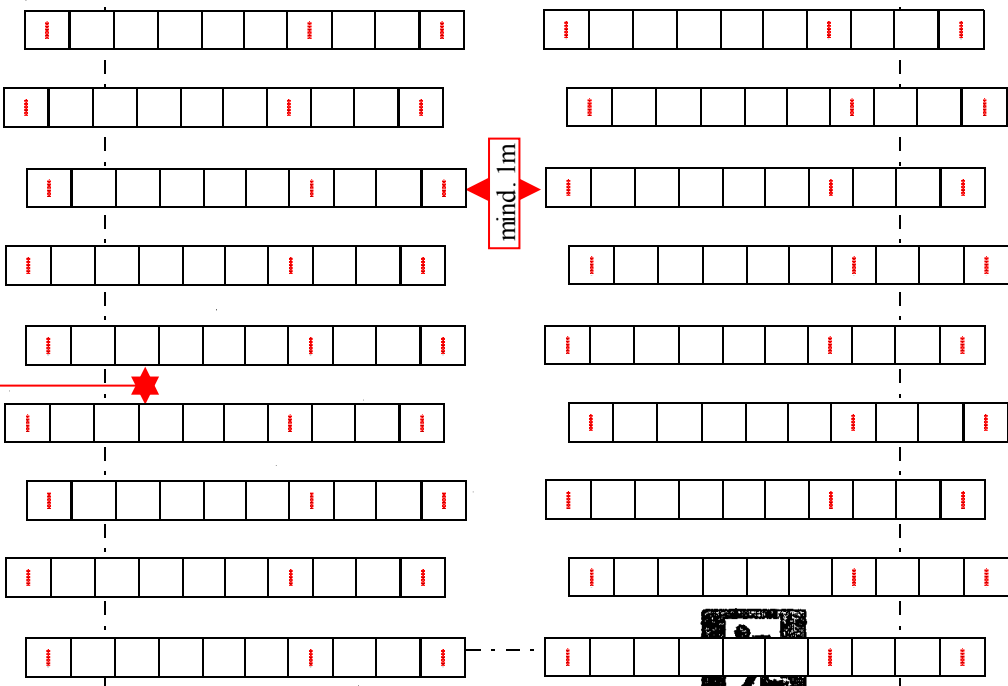

Städtisches Kulturhaus
Wolfen
063
Maßstab 1:100

Publikums-
toiletten
Damen

Blockbestuhlung
2 x 90 Plätze mit Mittelgang für

Publikums-
toiletten
Herren

mind. 1m

mind. 1m

mind.
0,45 m

mind. 1m

Theke

Anrichte

Publikumsgarderobe
für 208 Personen

Luftraum